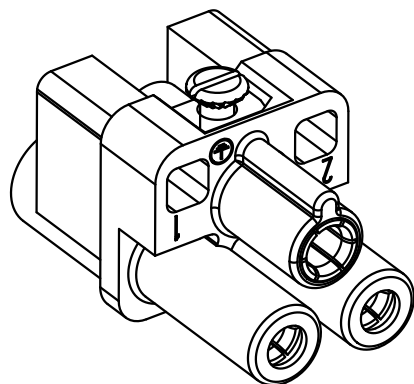

Befestigungsschraube M3x6  
lose beiliegt/  
insert fixing screw M3x6  
separately enclosed

All Dimensions in mm Original Size DIN A 4		Techn. Character.			Nicht tolerierte Maße/Free size tolerances	
			Dat.	Name	Maßstab/Scale <b>2:1</b>	<b>Han Q2/0-F</b> Buchseneinsatz/ female insert 2,5 - 6mm <sup>2</sup>
		Detail.	06.07.09	ML		
		Insp.		Herb		
		Stand.				
A			HARTING Electric GmbH & Co. KG			<b>TB 09 12 002 2753</b>
Mod.	Dat.	Name	D-32339 Espelkamp			
					Sub.	