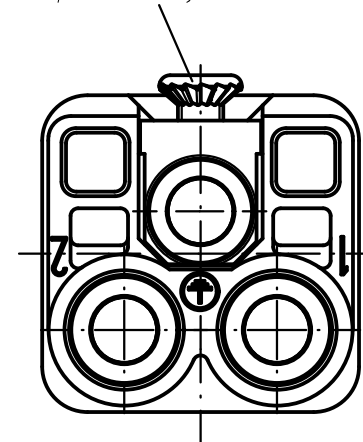

Befestigungsschraube M3x6  
lose beiliegt/  
insert fixing screw M3x6  
separately enclosed

All Dimensions in mm Original Size DIN A 4		Techn. Character.			Nicht tolerierte Maße/Free size tolerances	
			Dat.	Name	Maßstab/Scale <b>2:1</b>	<b>Han Q2/0-F</b> Buchseneinsatz/ female insert 2,5 - 6mm <sup>2</sup>
		Detail.	06.07.09	ML		
		Insp.		Herb		
		Stand.				
A			HARTING Electric GmbH & Co. KG			<b>TB 09 12 002 2753</b>
Mod.	Dat.	Name	D-32339 Espelkamp			
					Sub.	