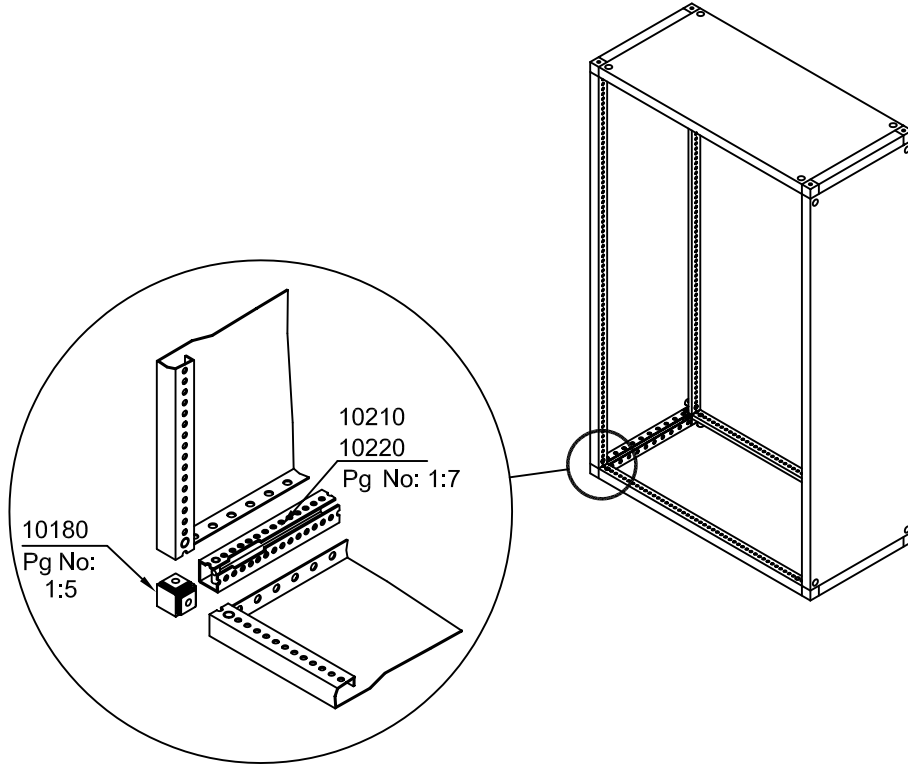

INSTRUCTIONS