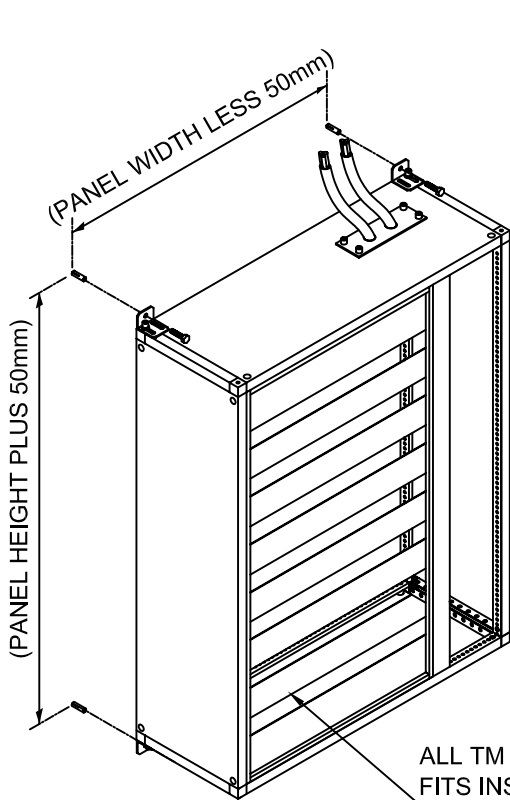

INSTRUCTIONS