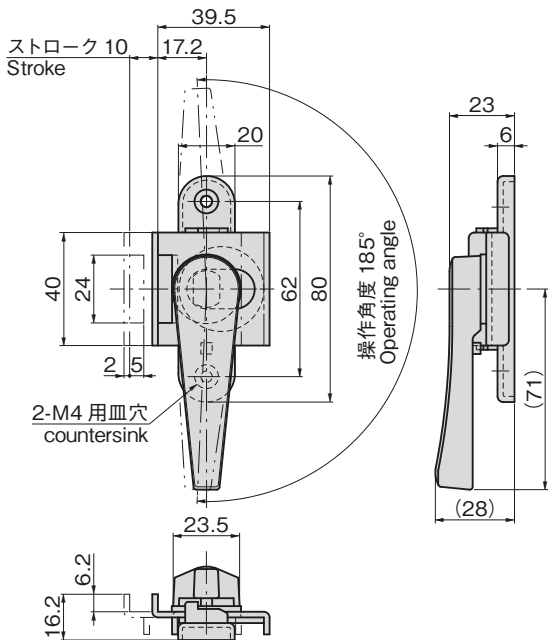

# クレセント CRESCENTS

〔右用  
Right-hand use〕

C-1182-1  
右用  
Right-hand use

C-1182  
ステンレス製

## 特徴 Feature

- ステンレス製で耐食性に優れています。
- Corrosion-resistant stainless steel is used.

- 仕様 ● 材質：ステンレス鋼板(SUS304)  
● 表面仕上：鏡面パフ研磨
- 用途 ● 船舶用サッシ扉・窓
- 納期 ● 標準在庫品
- 備考 ● 右用・左用をご指定ください。  
● 窓枠の形状により受座が異なるため本体には受座が付属していません。お問合せください。

- Specifications ● Material: Stainless steel plate (SUS304)  
● Finish: Mirror surface buffing
- Specific use ● Sash doors and windows for ships (boats)
- Remarks ● Specify the left-hand or right-hand use.  
● Catch varies depending on the shape of a window frame so catch is not included in accessories. Consult us.

使用例  
Example of  
application

左用  
Left-hand use

商品番号 Product No.	RoHS 10	CAD	備考 Remarks	製品質量(g) Mass	コード Code	単価 Price	量販価格 Bulk Price	
							数量 Quantity	単価 Price
C-1182-1	10	2D/3D	右用 Right-hand use	143	22210	¥2,400	10個~	¥2,304
C-1182-2	10	3D	左用 Left-hand use	143	22211	¥2,400	10個~	¥2,304