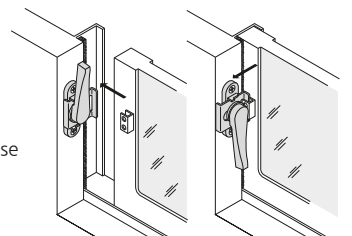

特徴 Feature

- ステンレス製で耐食性に優れています。
- Corrosion-resistant stainless steel is used.

1. 仕様 ● 材質：ステンレス鋼板(SUS304)
   ● 表面仕上：鏡面パフ研磨
2. 用途 ● 船舶用サッシ扉・窓
3. 納期 ● 標準在庫品
4. 備考 ● 右用・左用をご指定ください。
   ● 窓枠の形状により受座が異なるため本体には受座が付属していません。お問合せください。

1. Specifications ● Material: Stainless steel plate (SUS304)
   ● Finish: Mirror surface buffing
2. Specific use ● Sash doors and windows for ships (boats)
3. Remarks ● Specify the left-hand or right-hand use.
   ● Catch varies depending on the shape of a window frame so catch is not included in accessories. Consult us.

使用例
Example of
application

左用
Left-hand use