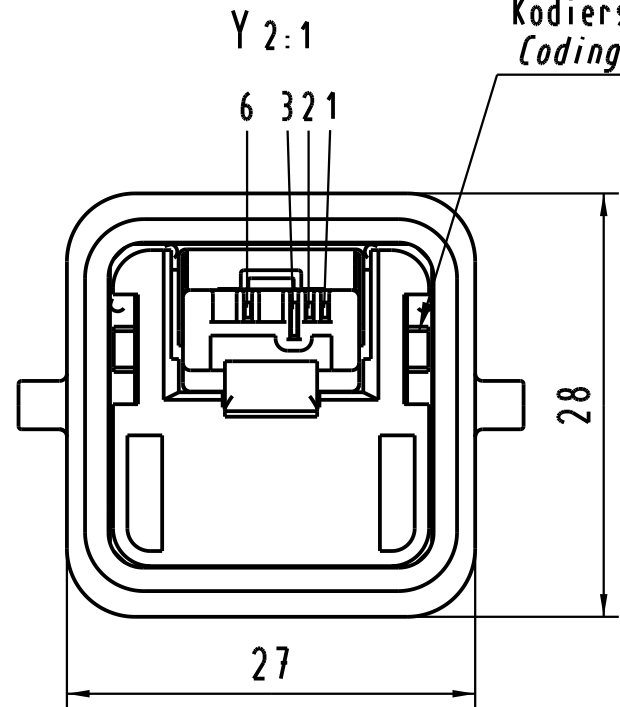

Belegungsplan  
Loading-Plan

Schirm Shield

1	Gelb Yellow	1
2	Orange Orange	2
3	Weiß White	3
6	Blau Blue	6

4xAWG 22/7 schleppfähig/trailing	09 45 715 0061	100	m
4xAWG 22/7 schleppfähig/trailing	09 45 715 0056	50	m
4xAWG 22/7 schleppfähig/trailing	09 45 715 0053	20	m
4xAWG 22/7 schleppfähig/trailing	09 45 715 0051	10	m
4xAWG 22/7 schleppfähig/trailing	09 45 715 0027	5	m
4xAWG 22/7 schleppfähig/trailing	09 45 715 0025	3	m
4xAWG 22/7 schleppfähig/trailing	09 45 715 0023	1,5	m
4xAWG 22/7 flexibel/stranded	09 45 715 1183	100	m
4xAWG 22/7 flexibel/stranded	09 45 715 1178	50	m
4xAWG 22/7 flexibel/stranded	09 45 715 1175	20	m
4xAWG 22/7 flexibel/stranded	09 45 715 1173	10	m
4xAWG 22/7 flexibel/stranded	09 45 715 1168	5	m
4xAWG 22/7 flexibel/stranded	09 45 715 1166	3	m
4xAWG 22/7 flexibel/stranded	09 45 715 1164	1,5	m
4xAWG 22/1 massiv/solid	09 45 715 1161	100	m
4xAWG 22/1 massiv/solid	09 45 715 1156	50	m
4xAWG 22/1 massiv/solid	09 45 715 1153	20	m
4xAWG 22/1 massiv/solid	09 45 715 1151	10	m
4xAWG 22/1 massiv/solid	09 45 715 1127	5	m
4xAWG 22/1 massiv/solid	09 45 715 1125	3	m
4xAWG 22/1 massiv/solid	09 45 715 1123	1,5	m
massiv / flexibel solid / stranded	Bestell-Nr. Part-No.	Maß a Dim. a	

Übertragungseigenschaften nach  
ISO/IEC 11801:2002: Class D  
Schutzart: IP67/65  
Temperaturbereich: -40°C ... +70°C  
Transmission properties in accordance  
with ISO/IEC 11801:2002: Class D  
Protection level: IP67/65  
Temperature range: -40°C ... +70°C

Alle Rechte vorbehalten. All rights reserved

All Dimensions in mm Original Size DIN A 3			Techn. Character.			Nicht tolerierte Maße / Free size tolerances	
Mod.	Dat.	Name	Dat.	Name	Maßstab/Scale	RJI Kabel AWG 22, IP67/65 RJI Cable AWG 22, IP67/65 2x RJ45, Metal, Data 3A	
			Detail.	28.05.03	Wae		
			Insp.	28.05.03	VSo		
32429	26.11.04	Wie	Stand.			Blatt / page	
32201	24.08.04	Wie					
32089	28.06.04	Wie	HARTING Electronics GmbH & Co. KG			Sub.	
31013			D-32339 ESPELKAMP				