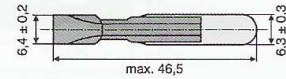

## Telephone lamps

TEL T 6,8  
TEL T 6,8

Lebensdauer:  
auf Anfrage  
Life:  
on request

Typ Type	Socket Base	Spannung V Voltage V	Strom A Current A	Leistung W Power W
TEL	T 6,8	6	0,04	
TEL	T 6,8	6	0,05	
TEL	T 6,8	6	0,20	
TEL	T 6,8	12	0,05	
TEL	T 6,8	12	0,10	
TEL	T 6,8	24	0,02	
TEL	T 6,8	24	0,025	
TEL	T 6,8	24	0,04	
TEL	T 6,8	24	0,05	
TEL	T 6,8	24	0,08	
TEL	T 6,8	28	0,045	
TEL	T 6,8	28	0,05	
TEL	T 6,8	28	0,08	
TEL	T 6,8	30	0,02	
TEL	T 6,8	30	0,025	
TEL	T 6,8	30	0,04	
TEL	T 6,8	30	0,05	
TEL	T 6,8	36	0,035	
TEL	T 6,8	36	0,05	
TEL	T 6,8	48	0,02	
TEL	T 6,8	48	0,04	
TEL	T 6,8	48	0,05	
TEL	T 6,8	60	0,02	
TEL	T 6,8	60	0,04	
TEL	T 6,8	60	0,05	
TEL	T 6,8	60	0,06	
TEL	T 6,8	70	0,02	
TEL	T 6,8	80	0,02	
TEL	T 6,8	110-130	0,02	