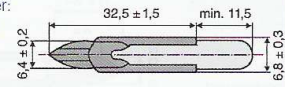

## Telephone lamps

TEL T 6,8  
TEL T 6,8

Lebensdauer:  
auf Anfrage  
Life:  
on request

Typ Type	Socket Base	Spannung V Voltage V	Strom A Current A	Leistung W Power W
TEL	T 6,8	6	0,04	
TEL	T 6,8	6	0,05	
TEL	T 6,8	6	0,20	
TEL	T 6,8	12	0,05	
TEL	T 6,8	12	0,10	
TEL	T 6,8	24	0,02	
TEL	T 6,8	24	0,025	
TEL	T 6,8	24	0,04	
TEL	T 6,8	24	0,05	
TEL	T 6,8	24	0,08	
TEL	T 6,8	28	0,045	
TEL	T 6,8	28	0,05	
TEL	T 6,8	28	0,08	
TEL	T 6,8	30	0,02	
TEL	T 6,8	30	0,025	
TEL	T 6,8	30	0,04	
TEL	T 6,8	30	0,05	
TEL	T 6,8	36	0,035	
TEL	T 6,8	36	0,05	
TEL	T 6,8	48	0,02	
TEL	T 6,8	48	0,04	
TEL	T 6,8	48	0,05	
TEL	T 6,8	60	0,02	
TEL	T 6,8	60	0,04	
TEL	T 6,8	60	0,05	
TEL	T 6,8	60	0,06	
TEL	T 6,8	70	0,02	
TEL	T 6,8	80	0,02	
TEL	T 6,8	110-130	0,02	