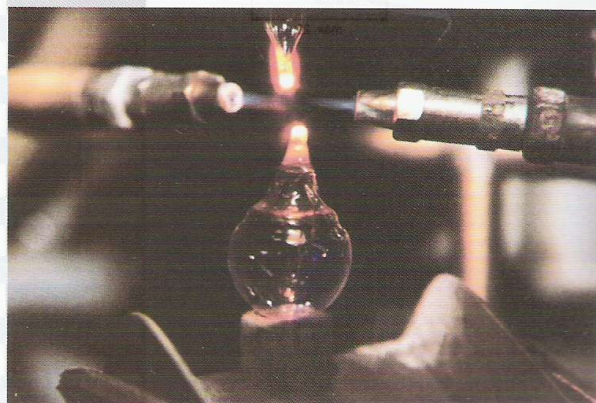

Telefonlampen

Telephone lamps

TEL T 6,8
TEL T 6,8

Lebensdauer:
auf Anfrage
Life:
on request

Typ Type	Socket Base	Spannung V Voltage V	Strom A Current A	Leistung W Power W
TEL	T 6,8	6	0,04	
TEL	T 6,8	6	0,05	
TEL	T 6,8	6	0,20	
TEL	T 6,8	12	0,05	
TEL	T 6,8	12	0,10	
TEL	T 6,8	24	0,02	
TEL	T 6,8	24	0,025	
TEL	T 6,8	24	0,04	
TEL	T 6,8	24	0,05	
TEL	T 6,8	24	0,08	
TEL	T 6,8	28	0,045	
TEL	T 6,8	28	0,05	
TEL	T 6,8	28	0,08	
TEL	T 6,8	30	0,02	
TEL	T 6,8	30	0,025	
TEL	T 6,8	30	0,04	
TEL	T 6,8	30	0,05	
TEL	T 6,8	36	0,035	
TEL	T 6,8	36	0,05	
TEL	T 6,8	48	0,02	
TEL	T 6,8	48	0,04	
TEL	T 6,8	48	0,05	
TEL	T 6,8	60	0,02	
TEL	T 6,8	60	0,04	
TEL	T 6,8	60	0,05	
TEL	T 6,8	60	0,06	
TEL	T 6,8	70	0,02	
TEL	T 6,8	80	0,02	
TEL	T 6,8	110-130	0,02	

Manifestation einer
geplanten Vorgabe.

Datasheets with technical informations on demand available. Im Auftragsfall liefern wir auf Wunsch ein Datenblatt.