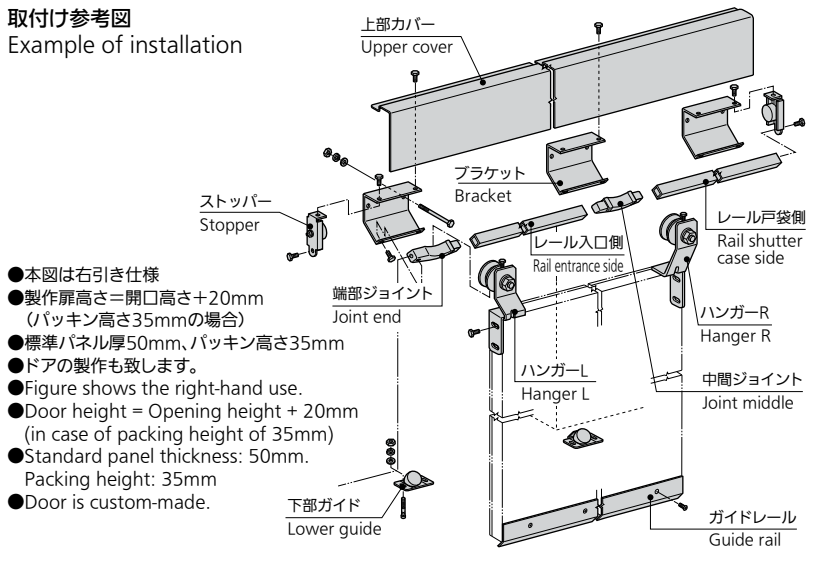

取付け参考図
Example of installation