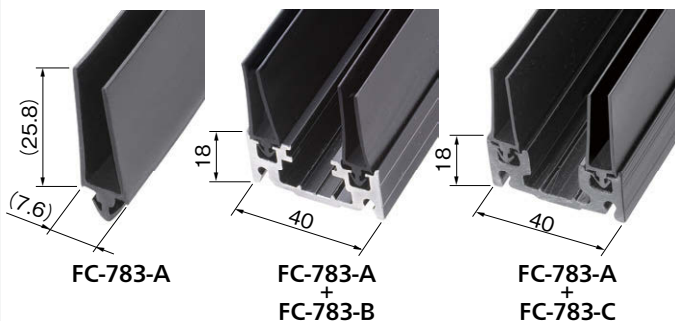

スライディング
ドア

特装周辺
機器

トランク

SLIDING DOOR

FD-150-1

扉周り用フレーム付ヒレパッキン

Rib packing with around-door frame

ベースとパッキンを組合せてご利用ください。
Use base in combination with packing.

商品番号 Product No.	RoHS	CAD	備考 Remarks	材質 Material	コード Code	単価 Price	量販価格 Bulk Price	数量 Quantity	単価 Price
FC-783-A			1m パッキン Packing	エラストマー樹脂 (TPO) Elastomer resin	62896	¥250	30個～	¥240	
FC-783-B			2m ベース Base	アルミニウム合金押出し材 (A6063S) Aluminum alloy extrusion	62897	¥3,000	5個～	¥2,880	
FC-783-C			2m ベース Base	ポリ塩化ビニル (PVC) Polyvinyl chloride	62898	¥1,500	10個～	¥1,440	