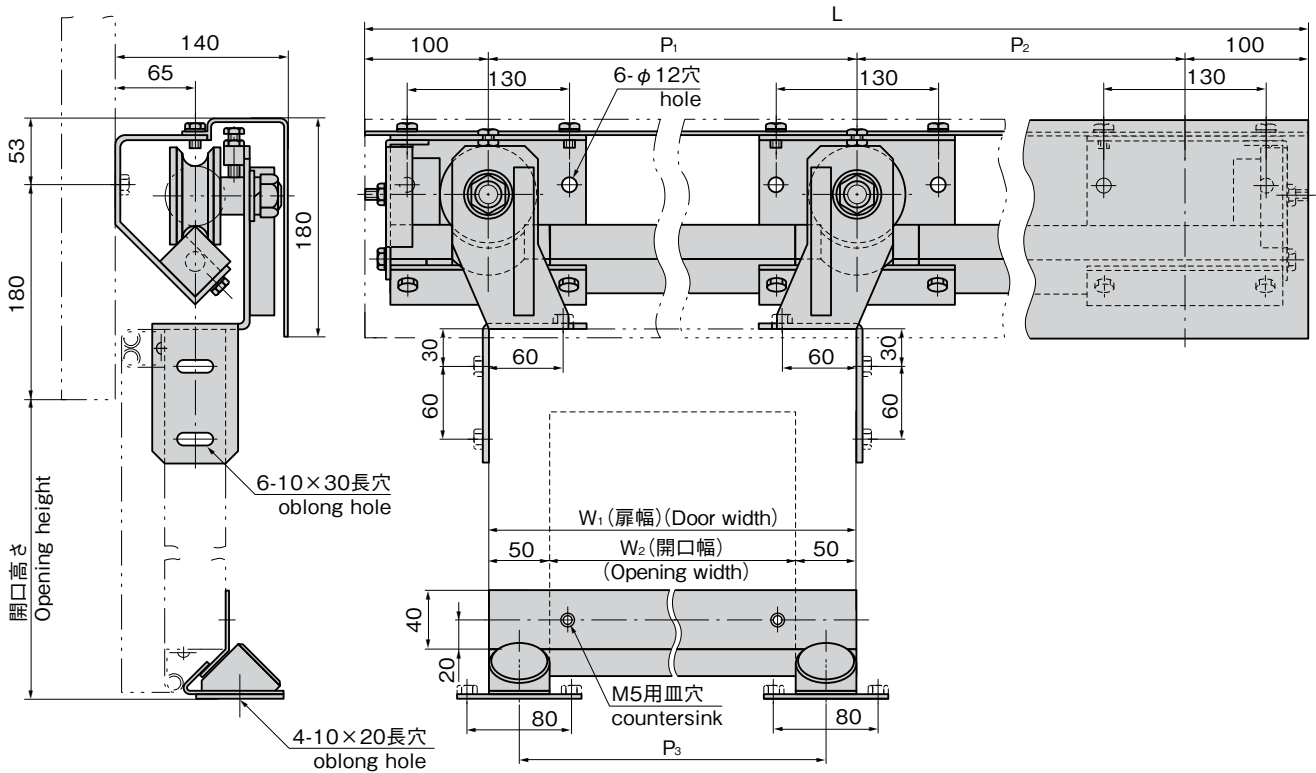

スライディング
ドア

特装周辺
機器

トランク

SLIDING DOOR

FD-150-1

扉周り用フレーム付ヒレパッキン

Rib packing with around-door frame

ベースとパッキンを組合せてご利用ください。
Use base in combination with packing.