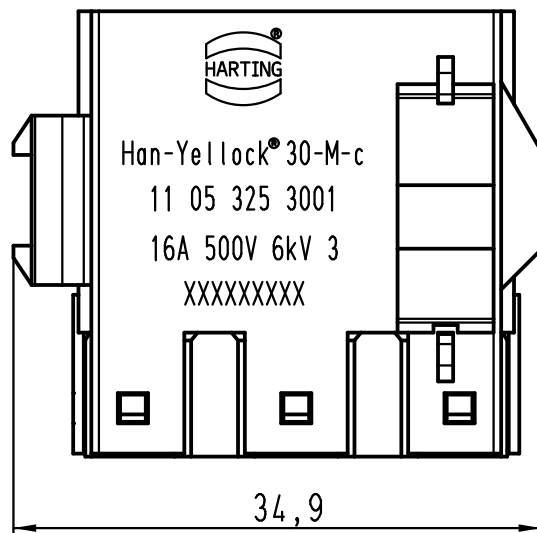

1 2 3 4 5 6

A

B

C

D

	All Dimensions in mm Original Size DIN A 4			Techn. Character.		Nicht tolerierte Maße! Free size tolerances	
						Maßstab/Scale 2:1	Han-Yellock 30 Monoblock Stiftträger/male insert
			Detail.	11.04.11	Ho		
			Insp.		drie		
			Stand.				
A			HARTING Electric GmbH & Co. KG D-32339 Espelkamp				TB 11 05 325 3001
Mod.			Sub.				Blatt/ page