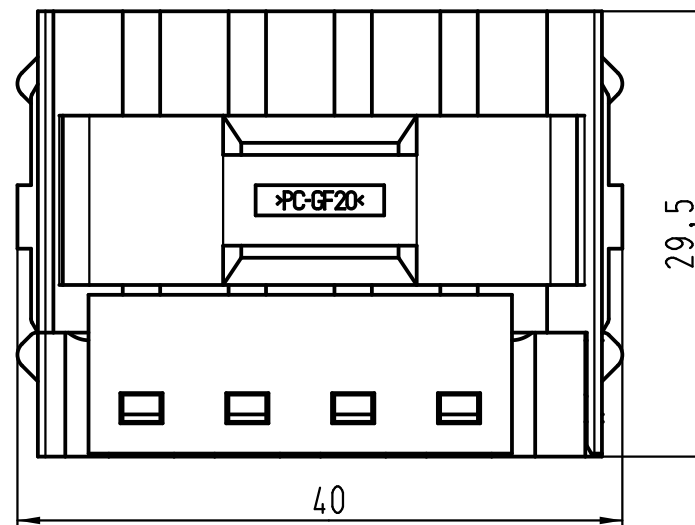

1 2 3 4 5 6

A

B

C

D

	All Dimensions in mm Original Size DIN A 4			Techn. Character.		Nicht tolerierte Maße! Free size tolerances	
						Maßstab/Scale 2:1	Han-Yellock 30 Monoblock Stiftträger/male insert
			Detail.	11.04.11	Ho		
			Insp.		drie		
			Stand.				
A			HARTING Electric GmbH & Co. KG D-32339 Espelkamp				TB 11 05 325 3001
Mod.			Sub.				Blatt/ page