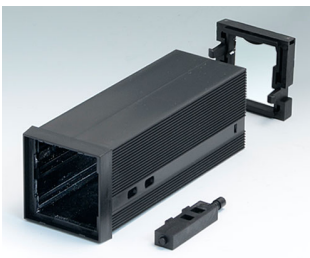

B6012061
DIN-MODULAR CASE TYPE A
PPO (UL 94 V-0)
black RAL 9005
1.89"x1.89"x4.88"