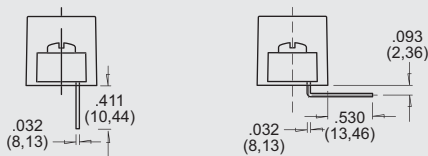

### PC BOARD DRILLING DIMENSIONS

### Series 32500 Open Back

**0 – Flush Mount    1 – PC Pin    2 – Wire Wrap**

**3 – Turret Type    4 – Right Angle PC Pin**

Dimensions shown are ± 0.030"